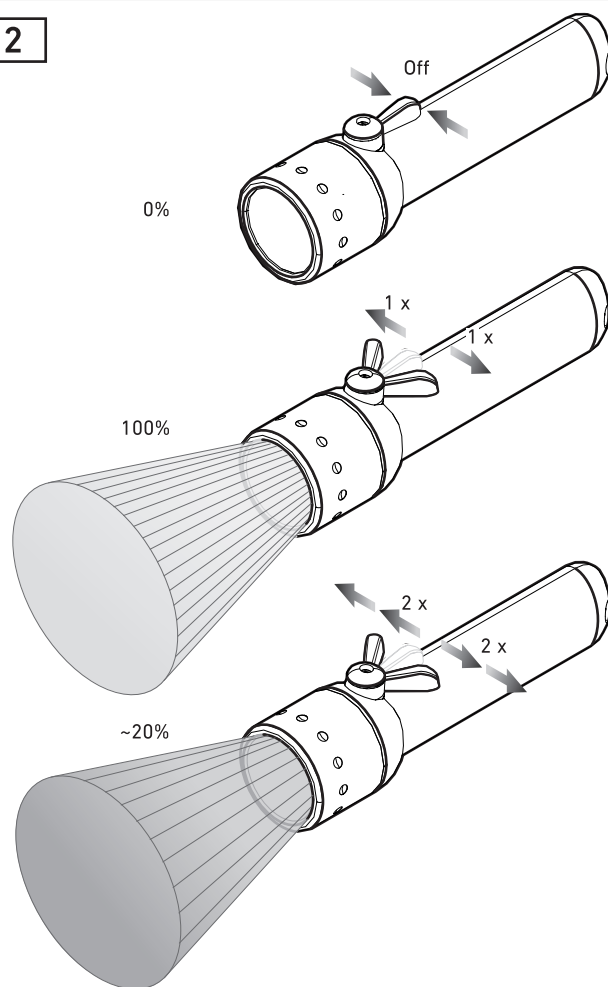

LEDLENSER D14.2

1

2

3

Zweibrüder Optoelectronics GmbH & Co. KG
 Kronenstr. 5-7 • 42699 Solingen • Germany
 Phone +49 212/5948-0 Fax +49 212/5948-200
 info@ledlenser.com

www.ledlenser.com