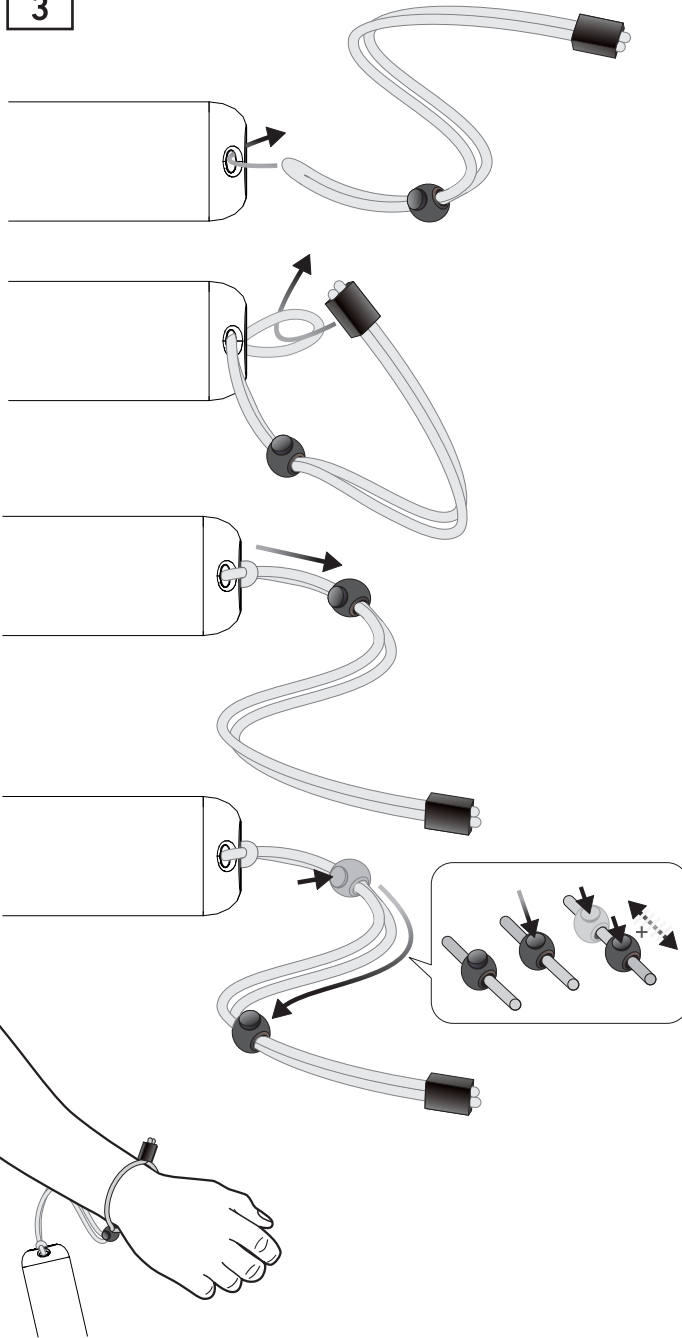

LEDLENSER D14.2

1

2

3

Zweibrüder Optoelectronics GmbH & Co. KG
 Kronenstr. 5-7 • 42699 Solingen • Germany
 Phone +49 212/5948-0 Fax +49 212/5948-200
 info@ledlenser.com

www.ledlenser.com