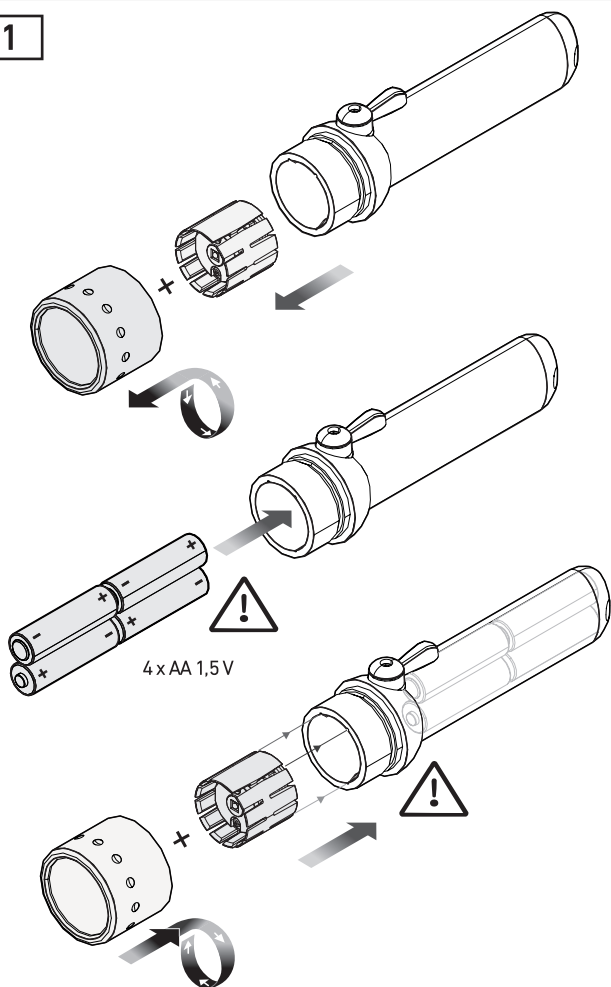

LEDLENSER D14.2

1

2

3

Zweibrüder Optoelectronics GmbH & Co. KG
 Kronenstr. 5-7 • 42699 Solingen • Germany
 Phone +49 212/5948-0 Fax +49 212/5948-200
 info@ledlenser.com

www.ledlenser.com